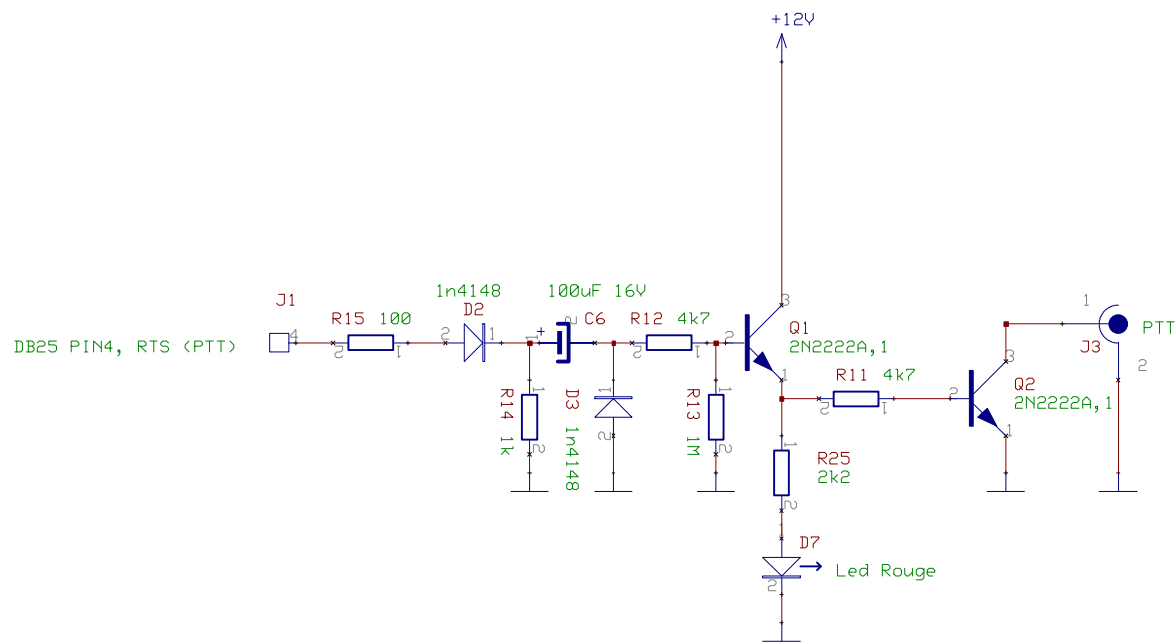

Modem Packet HF / RTTY	
Demodulateur	
Dessine par : jjh	Fev 2001

Modem Packet HF / RTTY	
Modulateur	
Dessine par : jjh	Fev 2001

Modem Packet HF / RTTY	
	PTT
Dessine par : jjh	Fev 2001