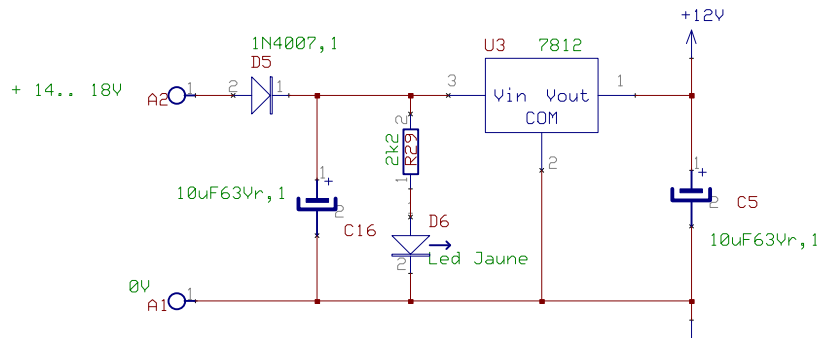

Modem Packet HF / RTTY	
Demodulateur	
Dessine par : jjh	Fev 2001

Modem Packet HF / RTTY	
Modulateur	
Dessine par : jjh	Fev 2001

Modem Packet HF / RTTY	
	PTT
Dessine par : jjh	Fev 2001