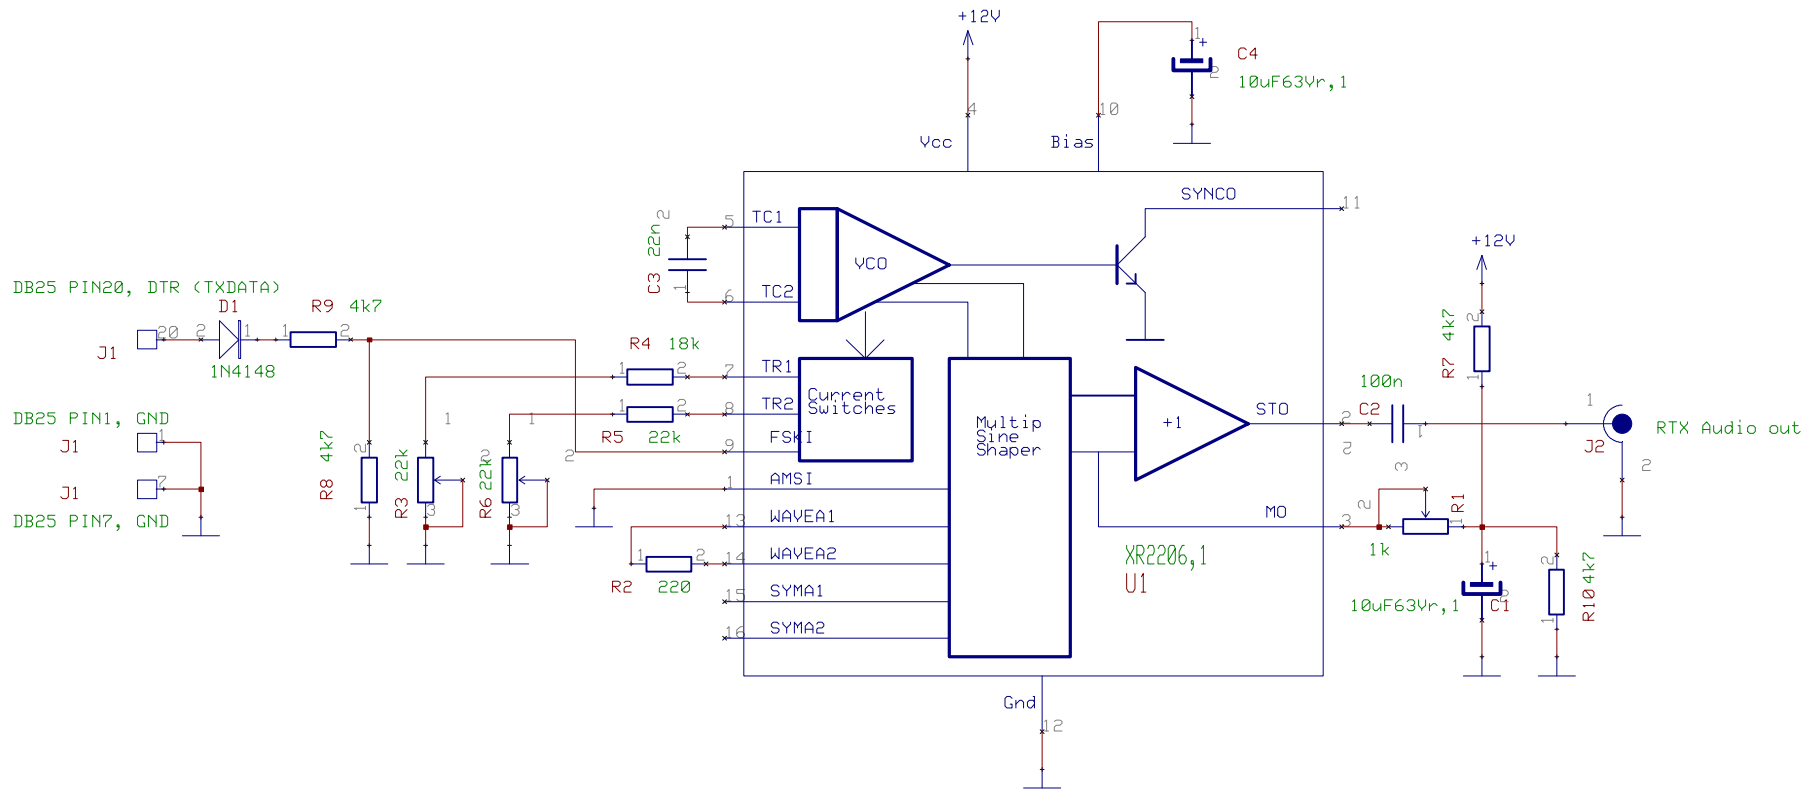

Modem Packet HF / RTTY	
Demodulateur	
Dessine par : jjh	Fev 2001

Modem Packet HF / RTTY	
Modulateur	
Dessine par : jjh	Fev 2001

Modem Packet HF / RTTY	
	PTT
Dessine par : jjh	Fev 2001